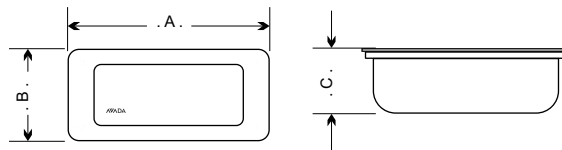

indoor + outdoor

Par E

wall recessed luminaire

Par E 25

Lamp Type LED
 Dimmable No
 Power Supply 220V-240V / 50-60Hz
 Control On / Off
 Median useful life L70B10 50,000 Hours
 Housing Body : Aluminum Die-Cast
 Glass 6 mm Tempered
 Installation Type Wall / Ground Recessed
 Ingress protection code IP66
 Mech. impact IK08
 Working Temperature Ta : -25°C ~ +45°C
 CRI 80+
 Power Factor 0.9+
 Protection Class IEC Safety Class I

Ordering Guide Sample *Ejemplo de la guía de pedido*

Par E WR 3000 05 AS/SYM DC/AC

Model	CCT	Power	InstallationType	Beam Angle	Option
Par E	3000	05	WR-Wall Recessed	AS/SYM Ángulo de haz	AC-220-240VAC DC- 24 VDC

Model modelo	Power energía	Color temperature CCT temperatura del color	Luminous Flux lm flujo luminoso	Beam angle deg. Ángulo de haz	Length A longitud	Height B altura	Depth C fondo
Par E	5	3000k.4000k.R.G.B	500	Asymmetric	190mm	90mm	72mm
	5	3000k.4000k.R.G.B	500	90°			